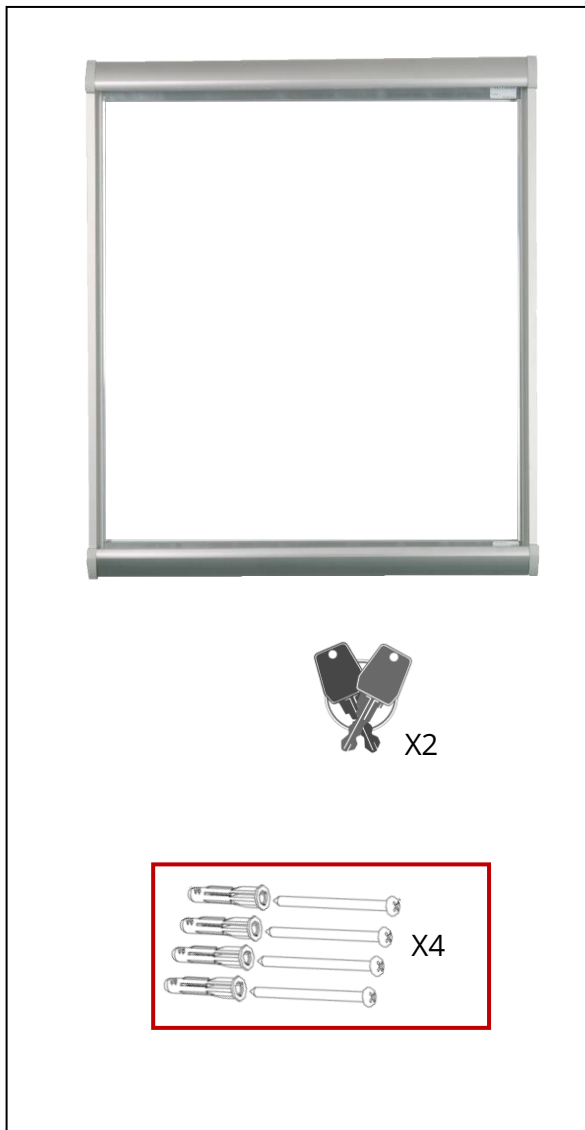

Vitrine Leader d'intérieur à porte ouvrante

VANERUM
an i3-Technologies company

ATTENTION : L'assemblage et l'installation de ce produit doivent respecter les instructions ci-jointes et être effectués par une personne compétente. Cette personne devra contrôler que le mur est adapté à la pose et que les éléments de fixation supportent les efforts générés. Toute installation incorrecte peut engendrer une chute du produit ou une usure prématurée des éléments mécanique.